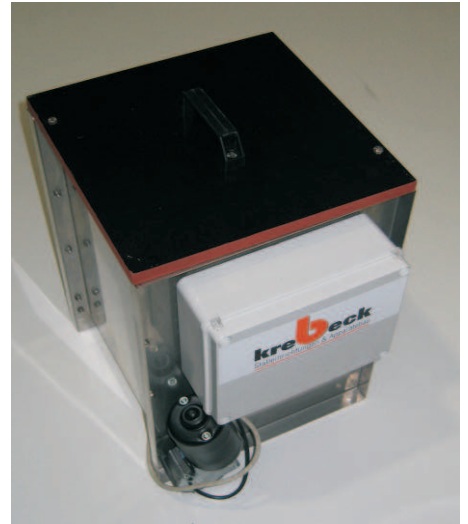

# Medidosierer trocken

**Trockenfütterungsanlage mit Medidosierer**

Der Medidosierer ist für jede Trockenfütterung geeignet. Über einen Stufenschalter kann die Geschwindigkeit der Dosierschnecke verändert werden. Durch den Medidosierer ist eine kostengünstige Krankheitsbehandlung der Schweine möglich.

**Medidosierer mit Auflockerrad**

**A. Krebeck - Stalleinrichtungen und Apparatebau GmbH**  
Osterdammer Str. 34 49401 Damme  
Tel.: 05491/9667-0 Fax: 05491/9667-50  
e-mail: [Info@Krebeck-Damme.de](mailto:Info@Krebeck-Damme.de) Internet: [www.Krebeck-Damme.de](http://www.Krebeck-Damme.de)