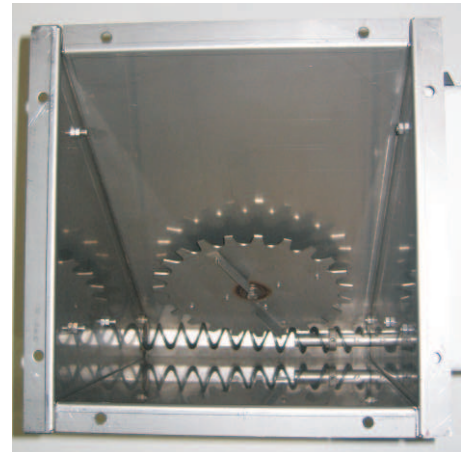

# Medidosierer trocken

**Trockenfütterungsanlage mit Medidosierer**

Der Medidosierer ist für jede Trockenfütterung geeignet. Über einen Stufenschalter kann die Geschwindigkeit der Dosierschnecke verändert werden. Durch den Medidosierer ist eine kostengünstige Krankheitsbehandlung der Schweine möglich.

**Medidosierer mit Auflockerrad**

**A. Krebeck - Stalleinrichtungen und Apparatebau GmbH**  
Osterdammer Str. 34 49401 Damme  
Tel.: 05491/9667-0 Fax: 05491/9667-50  
e-mail: [Info@Krebeck-Damme.de](mailto:Info@Krebeck-Damme.de) Internet: [www.Krebeck-Damme.de](http://www.Krebeck-Damme.de)